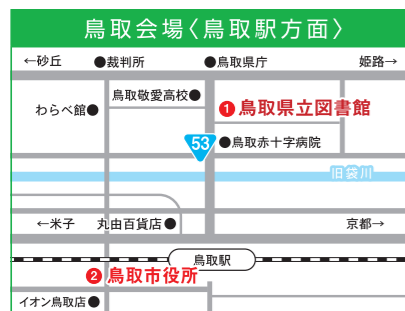

チリメンモンスター 図鑑を作ろう!

申込締切:7/10(金) 正午 定員:20名程度

岩美むらなかキャンパス

7/25(土)
10:00~11:30

対面のみ

海にはたくさんの種類の魚が住んでいます。これらの魚たちは多くの小さな卵から生まれ、成長とともに形を変えます。この教室ではちりめんじゃこに混じった様々な魚の赤ちゃんの観察などを行います。また、大切な海を未来に残すために、私たちにこれからどんなことができるのか、この教室と一緒に考えてみましょう。(チリメン図鑑をつくります)

講師 環境学部 太田 太郎 准教授

会場一覧 ACCESS MAP

東部

- 鳥取県立図書館 大研修室
〒680-0017 鳥取県鳥取市尚徳町101
- 鳥取市役所 本庁舎 市民交流センター 多目的室1
〒680-8571 鳥取県鳥取市幸町71
- 公立鳥取環境大学 本部・講義棟1階 13講義室
〒689-1111 鳥取県鳥取市若葉台北1-1-1
- 岩美むらなかキャンパス
〒681-0073 鳥取県岩美郡岩美町大谷449番地

中部

- 倉吉交流プラザ 2階 第1研修室
〒682-0816 鳥取県倉吉市駄経寺町187-1 (倉吉パークスクエア内)

西部

- 米子市立図書館 多目的研修室
〒683-0822 鳥取県米子市中町8
- 国際ファミリープラザ 会議室B
〒683-0823 鳥取県米子市加茂町2丁目180

とっとり県民カレッジ連携講座 TUES EXTENSION LECTURES

公開講座 2026

受講料 無料

事前にお申し込みください