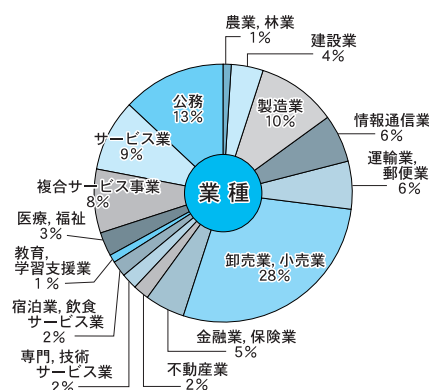

2009年4月以降の企業側の採用活動について例年と比較してみると、選考過程での面接回数を増やしたり、採用予定数に達していなくても一定レベルに達していない学生は採用しないなど、厳選採用を実施していました。このような厳しい環境の中でも、学生たちは決してあきらめることなく、最後まで自分たちの進路決定に全力を出し続けました。

学生たちは、4年間で身につけた専門知識や行動力、問題解決能力を身につけ飛び立っていきました。

◆6期生の主な就職先

- 〈建設業〉
  カンワバラ・コーポレーション、協和エクシオ、栗山組、建設塗装工業
- 〈製造業〉
  オロチ、寿製菓、笹屋伊織、ダイマツ、大和冷機工業、鳥取県畜産農業協同組合、能美防災、丸京製菓
- 〈情報通信業〉
  アクシス、TIS、鳥取県情報センター、日本ラッド、富士通中国システムズ、三菱電機情報ネットワーク
- 〈運輸業、郵便業〉
  サカイ引越センター、佐川急便、三洋ロジテックサービス、西日本旅客鉄道、日本交通、福山通運、郵便事業
- 〈卸売業、小売業〉
  あらた、オセキ中国、イワイ、因州屋、ウェルネス湖北、えびす本郷、カインズ、カンサイ、コスモス薬品、ゴダイ、ジュンテンドー、スズキ自販鳥取、大新、タカミヤ、タブチ、ナンバ、日産プリンス鳥取販売、日本住宅パネル工業協同組合、フジ、ベスト電器、マルイ、ヤマダストア、ヨドバシカメラ、ライフオート、リックコーポレーション
- 〈金融業、保険業〉
  かんぼ生命保険、倉吉信用金庫、但馬銀行、鳥取信用金庫、日本興亜損害保険、日本生命
- 〈不動産業、物品賃貸業〉
  エステートセンター
- 〈学術研究、専門・技術サービス業〉
  An Architects一級建築士事務所、さくら建築設計室
- 〈宿泊業、飲食サービス業〉
  ゼンショー、ワタミ
- 〈生活関連サービス業、娯楽業〉
  三栄、全泰通商
- 〈教育、学習支援業〉
  イッティージャパン
- 〈医療、福祉〉
  十字会野島病院、正美会、鳥取医療生活協同組合、鳥取県厚生事業団
- 〈複合サービス事業〉
  いずも農業協同組合、岡山県漁業協同組合連合会、くにびき農業協同組合、勝英農業協同組合、鳥取いなば農業協同組合、丸合

〈サービス業〉

A L S O K 山陰、セントスタッフ、ツウエイシステム
〈公務〉
高知県、千葉県警察本部、鳥取県警察本部、鳥取県東部広域行政管理組合、防衛省、鳥取県（臨職）、鳥取市（臨職）、倉吉市（臨職）

2009年度 業種別就職データ