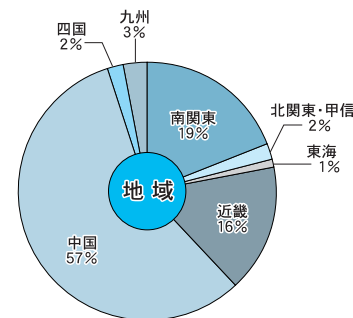

2009年度就職活動結果

6期生の就職内定率82.7%

6期生の就職内定率は、非常に厳しい雇用環境の中82.7%という結果になりましたが、今年も学生たちは、大手企業や優良企業、あるいは地元企業に就職を決めました。

この1～2年、新規卒卒者の採用市場では急激な変化が起こりました。2008年秋に米国で端を発した金融危機以降、日本の景気は急激に下降しました。その頃は2010年3月卒（6期生）の学生を対象とした採用情報が公開される時期であり、企業は比較的高い採用意欲を持っていました。ところが、2008年末から2009年のはじめに、それまでの採用計画の見直しを行い、6期生を対象とした新規卒卒者の雇用環境は、採用予定数を減らしたり説明会や選考会を中止したりする企業もでてくるなど、非常に厳しいものとなりました。

◆6期生の主な就職先

- 〈建設業〉
カンワバラ・コーポレーション、協和エクシオ、栗山組、建設塗装工業
- 〈製造業〉
オロチ、寿製菓、笹屋伊織、ダイマツ、大和冷機工業、鳥取県畜産農業協同組合、能美防災、丸京製菓
- 〈情報通信業〉
アクシス、TIS、鳥取県情報センター、日本ラッド、富士通中国システムズ、三菱電機情報ネットワーク
- 〈運輸業、郵便業〉
サカイ引越センター、佐川急便、三洋ロジテックサービス、西日本旅客鉄道、日本交通、福山通運、郵便事業
- 〈卸売業、小売業〉
あらた、オセキ中国、イワイ、因州屋、ウェルネス湖北、えびす本郷、カインズ、カンサイ、コスモス薬品、ゴダイ、ジュンテンドー、スズキ自販鳥取、大新、タカミヤ、タブチ、ナンバ、日産プリンス鳥取販売、日本住宅パネル工業協同組合、フジ、ベスト電器、マルイ、ヤマダストア、ヨドバシカメラ、ライフオート、リックコーポレーション
- 〈金融業、保険業〉
かんぼ生命保険、倉吉信用金庫、但馬銀行、鳥取信用金庫、日本興亜損害保険、日本生命
- 〈不動産業、物品賃貸業〉
エステートセンター
- 〈学術研究、専門・技術サービス業〉
An Architects一級建築士事務所、さくら建築設計室
- 〈宿泊業、飲食サービス業〉
ゼンショー、ワタミ
- 〈生活関連サービス業、娯楽業〉
三栄、全泰通商
- 〈教育、学習支援業〉
イッティージャパン
- 〈医療、福祉〉
十字会野島病院、正美会、鳥取医療生活協同組合、鳥取県厚生事業団
- 〈複合サービス事業〉
いずも農業協同組合、岡山県漁業協同組合連合会、くにびき農業協同組合、勝英農業協同組合、鳥取いなば農業協同組合、丸合

〈サービス業〉

A L S O K 山陰、セントスタッフ、ツウエイシステム
〈公務〉
高知県、千葉県警察本部、鳥取県警察本部、鳥取県東部広域行政管理組合、防衛省、鳥取県（臨職）、鳥取市（臨職）、倉吉市（臨職）

2009年度 業種別就職データ

2009年度 地域別就職データ

「行列のできる?! 進路相談会 vol.6」 実施報告

平成22年1月9日（土）、本学同窓会「Re:TUES」とキャリア支援課がタイアップし、卒業生による在学生向けの進路支援企画「行列のできる?!進路相談会 vol.6」が開催されました。この企画は今年で6回目を迎え、毎年、農林、製造、金融、サービス、公務など様々な業界で活躍している卒業生が相談員として参加し、これから就職活動を始める在学生からの相談に応