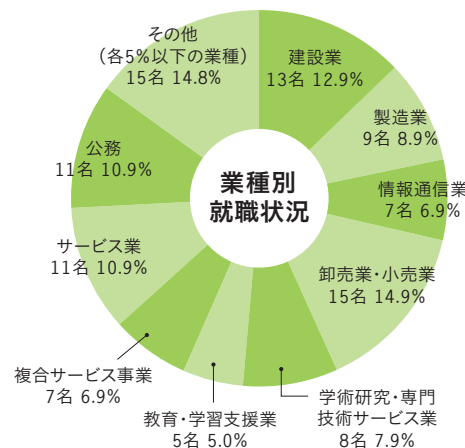

2020年3月卒業生の就職・進学先一覧を掲載しています。
きめ細かな就職サポートの結果、就職内定率は全体で98.7%となりました。

環境学部 就職・進学先一覧

【公務員】農林水産省(水産庁)、福井県(農林業)、鳥取県(林業)、八幡浜市(土木)、吉備中央町、南九州市、南大東村、岡山県警察、陸上自衛隊 【教員】鳥取県、高知県、沖縄県 【大学院進学】鳥取大学、高知大学、公立鳥取環境大学 【一般企業】〈農業・林業〉ひよこカンパニー、ファロスファーム〈建設業〉朝日工業社、イマックス、エスバイエス、鳳工業、カナツ技建工業、白月工業、造園土木植清園鳥取営業所、トーエネック、中林建設、メタウォーター、米子ガス産業、ライフデザイン・カバヤ〈製造業〉アサヒホールディングス、出雲村田製作所、大谷酒造、尾池工業、児湯食鳥、中国木材、富士インパルス、フジクリーン工業、マルサンアイ鳥取〈電気・ガス・熱供給・水道業〉アイテック〈情報通信業〉アクシス、ケーイーシー、システム・エボリューション、第一コンピュータリソース、日本ラッド、プロビズモ、LASSIC〈卸売業・小売業〉アロージャパン、イズミ、井上カーグウド、ゴダイ、コンドーテック、東京ガスリックリビング、津田産業、日興商会鳥取印刷工場、ネクストエナジー・アンド・リソース、平田ナーセリー、藤原産業、ミツワフロンテック、矢崎総業、米澤自転車店、ロック・フィールド〈金融業・保険業〉栃木銀行〈不動産業・物品賃貸業〉エイブル、福屋ホールディングス、ほくしん〈学術研究・専門・技術サービス〉インベックスエンジニアリング、計測技研、森林研究、整備機構森林整備センター、西部技術コンサルタント、大同コンサルタンツ、中央開発、西谷技術コンサルタント、日本インフラマネジメント〈宿泊業・飲食サービス業〉知床グランドホテル、帝国ホテル〈生活関連サービス業・娯楽業〉平和観光、ラヴィール岡山〈教育・学習支援業〉育てる会、自由学園女子部中等科〈医療・福祉〉鳥取県保健事業団、日の出医療福祉グループ〈複合サービス事業〉全国森林組合連合会、全国農業協同組合連合会青森県本部、全国農業協同組合連合会愛媛県本部、鳥取いなば農業協同組合、日南町森林組合〈サービス業〉イージーエス、エイジェック、衛生センター、愛媛総合警備保障、クリタス、サーバー技研、大栄環境、東洋ビルメンテナンス、鳥取市環境事業公社、日本保健衛生協会、ヘルクリック、明輝クリナー

※企業名は業種別50音順/株式会社等省略/2019年度卒業生実績