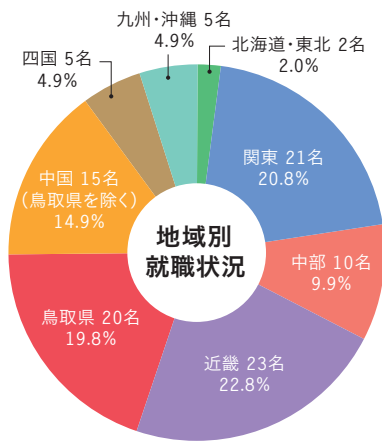

2020年3月卒業生の就職・進学先一覧を掲載しています。
きめ細かな就職サポートの結果、就職内定率は全体で98.7%となりました。

環境学部 就職・進学先一覧

【公務員】農林水産省(水産庁)、福井県(農林業)、鳥取県(林業)、八幡浜市(土木)、吉備中央町、南九州市、南大東村、岡山県警察、陸上自衛隊 【教員】鳥取県、高知県、沖縄県 【大学院進学】鳥取大学、高知大学、公立鳥取環境大学 【一般企業】〈農業・林業〉ひよこカンパニー、ファロスファーム〈建設業〉朝日工業社、イマックス、エスバイエス、鳳工業、カナツ技建工業、白月工業、造園土木植清園鳥取営業所、トーエネック、中林建設、メタウォーター、米子ガス産業、ライフデザイン・カバヤ〈製造業〉アサヒホールディングス、出雲村田製作所、大谷酒造、尾池工業、児湯食鳥、中国木材、富士インパルス、フジクリーン工業、マルサンアイ鳥取〈電気・ガス・熱供給・水道業〉アイテック〈情報通信業〉アクシス、ケーイーシー、システム・エボリューション、第一コンピュータリソース、日本ラッド、プロビズモ、LASSIC〈卸売業・小売業〉アロージャパン、イズミ、井上カーグウド、ゴダイ、コンドーテック、東京ガスリックリビング、津田産業、日興商会鳥取印刷工場、ネクストエナジー・アンド・リソース、平田ナーセリー、藤原産業、ミツワフロンテック、矢崎総業、米澤自転車店、ロック・フィールド〈金融業・保険業〉栃木銀行〈不動産業・物品賃貸業〉エイブル、福屋ホールディングス、ほくしん〈学術研究・専門・技術サービス〉インベックスエンジニアリング、計測技研、森林研究、整備機構森林整備センター、西部技術コンサルタント、大同コンサルタンツ、中央開発、西谷技術コンサルタント、日本インフラマネジメント〈宿泊業・飲食サービス業〉知床グランドホテル、帝国ホテル〈生活関連サービス業・娯楽業〉平和観光、ラヴィール岡山〈教育・学習支援業〉育てる会、自由学園女子部中等科〈医療・福祉〉鳥取県保健事業団、日の出医療福祉グループ〈複合サービス事業〉全国森林組合連合会、全国農業協同組合連合会青森県本部、全国農業協同組合連合会愛媛県本部、鳥取いなば農業協同組合、日南町森林組合〈サービス業〉イージーエス、エイジェック、衛生センター、愛媛総合警備保障、クリタス、サーバー技研、大栄環境、東洋ビルメンテナンス、鳥取市環境事業公社、日本保健衛生協会、ヘルクリック、明輝クリナー

※企業名は業種別50音順/株式会社等省略/2019年度卒業生実績