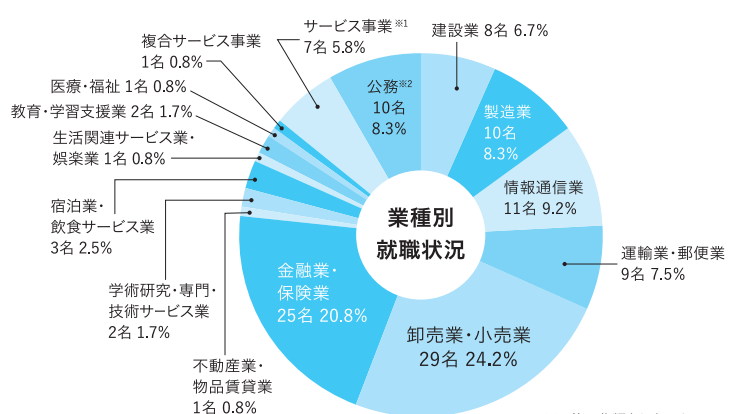

※1.他に分類されないもの
※2.他に分類されるものを除く