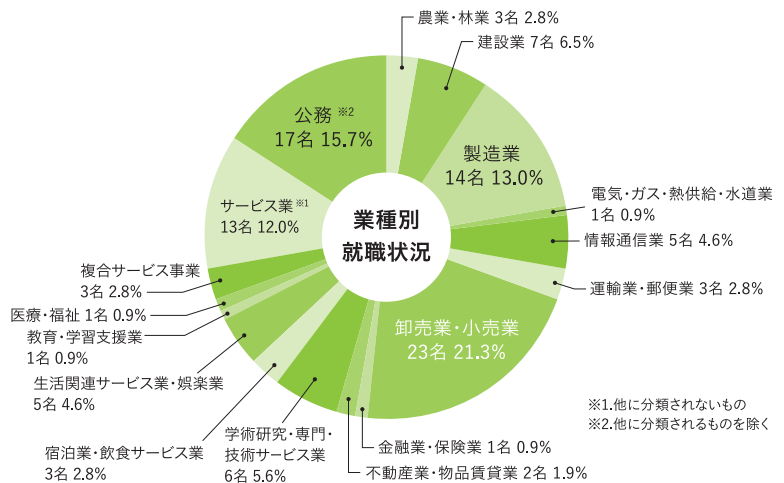

※1.他に分類されないもの
※2.他に分類されるものを除く

経営学部 就職・進学先一覧

【公務】笠岡市(岡山県)/倉吉市(鳥取県)/静岡県警察/高砂市(兵庫県)/鳥取県/鳥取市/姫路市(兵庫県)/福岡県警察/安来市(鳥根県)/八頭町(鳥取県)

【一般企業】〈建設業〉安藤嘉助商店/イズ/若水開発/金下建設/大和ランテック/日本eリモデル/秀光ビルド/マツウ 〈製造業〉アイエム電子/井ヶ谷竹内/出雲村田製作所/寿製菓/大山どり/東京エレクトロン/久商/ポッカサッポロフード&ビバレッジ/山崎製パン 〈情報通信業〉ケイズ/コロプラ/ゴンゾ/サイネックス/就職情報センター/東芝情報システム/東都システムズ/鳥取県情報センター/日本海ケーブルネットワーク/日本ラッド/LASSIC 〈運輸業・郵便業〉EAS/伊勢湾倉庫/長崎自動車/西日本ジェイアールバス/西日本旅客鉄道/東日本旅客鉄道/日本郵便 〈卸売業・小売業〉アダストリア/いすゞ自動車中国四国/エパルス/エレコム/カードキングダム鳥取駅前店/ガスバル中国/京都きもの友禅/ケーオウエイ/Genky DrugStores/コニシ/山陰酸素工業/ジンス/スズキ自販鳥取/セイエル/ダイロン/ダイハツ広島販売/デジタルホールディングス/ナンパホームセンター/日興商会/松本油店/バルコムモーターズ/ハローズ/ハンズマン/BANKAN わのまや/藤田商店/ベネフィットジャパン/マルイ 〈金融業・保険業〉おかやま信用金庫/かんぼ生命/北日本銀行/クレディセゾン/山陰合同銀行/山陰信販/しまね信用金庫/第一生命保険/大山日/丸証券/中国銀行/津山信用金庫/TOKAIホールディングス/鳥取信用金庫/播州信用金庫/明治安田生命保険/山口フィナンシャルグループ/ゆうちょ銀行 〈不動産業・物品賃貸業〉エーステートセンター 〈学術研究・専門・技術サービス〉インテリジェンスオフィス/富士技術開発 〈宿泊業・飲食サービス業〉アバグループ/タリーズコーヒージャパン/鮎里ホテル 〈生活関連サービス業・娯楽業〉マルハン 〈教育・学習支援業〉アイオ/ロイヤルコーポレーション 〈医療・福祉〉松寿苑 〈複合サービス事業〉えひめ中央農業協同組合 〈サービス業(他に分類されないもの)〉イーウェル/ALL CONNECT/JCBエクセ/JPTツーウェイコンタクト/DSP/夢真ホールディングス/ワールドインテック