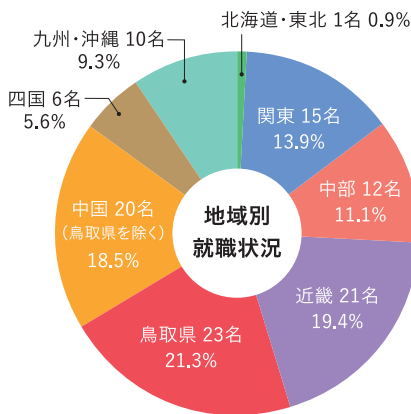

2019年3月卒業生の就職・進学先一覧を掲載しました。
きめ細かな就職サポートの結果、就職内定率は99.1%となりました。

環境学部 就職・進学先一覧

【公務】阿南町(長野県)/大阪府(教員)/京都府(教員)/熊本県/航空自衛隊/鳥根県/鳥取県(林業)/鳥取県警察/鳥取市/豊川市(愛知県)/東広島市(広島県)/兵庫県(教員)/福島県/三豊市(香川県)/三好市(徳島県)/八頭町(鳥取県)

【一般企業】〈農業・林業〉あめかわ農園/西日本ジェイエイ畜産/みんなの牧場 〈建設業〉ウツスカンパニー/木下エネルギーソリューションズ/鳥根電工/高木造園/トクデン/永森建設/広築 〈製造業〉愛知時計電機/院庄林業/エイ・ダブリュ工業・若狭/オカネツ工業/カンケンテクノ/三和ドック/ダイハツ九州/トヨ/内海機械/南国興産/ホーコス/ポニー工業/三浦工業/山崎製パン 〈電気・ガス・熱供給・水道業〉シン・エナジー 〈情報通信業〉NTTデータ・ビーンサービス/トヨデンサン/中広/ライコー/両備システムズ 〈運輸業・郵便業〉西日本旅客鉄道/日本交通/日本郵便 〈卸売業・小売業〉アベックス/イズミヤ/岡山ダイハツ/ガスバル/コスモネット/サナダ精工/山陰酸素工業/ゼニライトバイ/ダイネン/ダリア/ツカサ/津田産業/ナッシュ/ナフコ/日興商会/はなふさ/平林金属/フジ/マックスパリュ九州/マルイ/矢崎総業/米澤自転車店/ロピア 〈金融業・保険業〉鳥根県農業共済組合 〈不動産業・物品賃貸業〉昭和住宅/山王スペース&レンタル 〈学術研究・専門・技術サービス〉エムアンドエムドットコー/スタジオアリス/静環検査センター/千/中央設計技術研究所 〈宿泊業・飲食サービス業〉サルボ両備/トリクミ/First Class Backpackers Inn 〈生活関連サービス業・娯楽業〉公園財団/鳥取県観光事業団/日本セレモニー/丸三/南都 〈教育・学習支援業〉秀英予備校 〈医療・福祉〉アースサポート 〈複合サービス事業〉鳥取いなば農業共同組合/鳥取中央農業協同組合 〈サービス業(他に分類されないもの)〉アースサポート/アウトソーシングテクノロジー/因幡環境整備/エステム/三光/成通/大栄環境/鳥取市環境事業公社/日研トータルソーシング/農山漁村文化協会/UTコンストラクション/ワールドインテック

【進学(大学院のみ)】大阪教育大学大学院/慶應義塾大学大学院/公立鳥取環境大学大学院/鳥取大学大学院/名古屋大学大学院/北海道大学大学院

※企業名は業種別50音順/株式会社等省略/2018年度卒業生実績