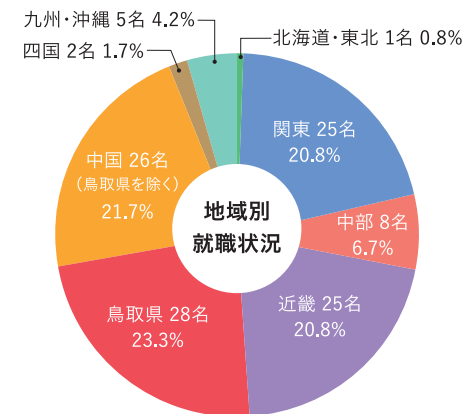

※企業名は業種別50音順/株式会社等省略/2018年度卒業生実績