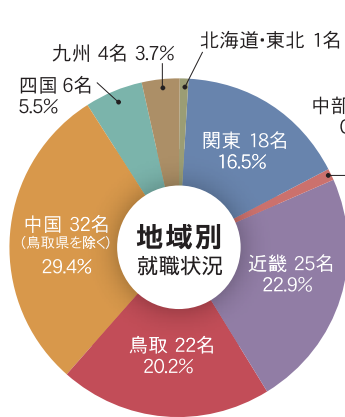

※企業名は業種別50音順/地域は就職内定先の本社所在地/株式会社等省略/2016年3月卒業生実績