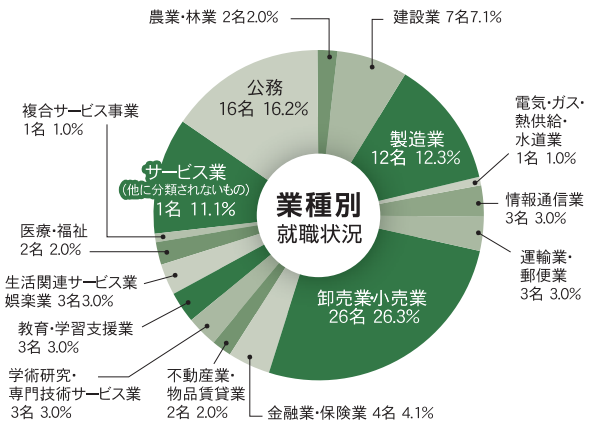

2015年度 就職活動 結果

12期生の就職内定率は98.1%で、開学以来最も高い内定率となりました。景気改善の影響を受け、求人数は増加傾向にあり、大手企業から中小企業まで積極的な採用活動を行っています。

2015年度は就活スケジュールが大幅に変更になりました。会社説明会などの広報活動は3月解禁、面接などの選考活動は8月解禁となり、就活スケジュールは後ろ倒しになりました。先輩達とは異なるスケジュールの中での就職

活動は不安が多いながらも、学生達は行動量を増やし、視野を広げながら積極的に就職活動に取り組み、自身が納得いく企業から内定を得られるまでチャレンジする学生も多く見られました。

学生達は、大学で身に付けた専門知識や行動力、大学時代に取り組んだ多くの経験などを持って、社会人としての新生活に胸を膨らませながら卒業していきました。これからの社会の中で大いに活躍してくれるものと期待しています。

環境学部 環境学科 < 主な就職・進学先一覧 >

【公務員】赤穂市/尼崎市/香美町/倉吉市/鳥取県/広島県(教員)/兵庫県(教員)/防衛省/八頭町/若桜町
【一般企業】<建設業> 広島緑地建設/パナソニックホームエンジニアリング/米子ガス産業<製造業> 秋川牧園/安泰ニット/伊東電機紀州技研工業/ダイケン/太平洋所/鳥取県畜産協同組合/武蔵野/山崎製パン<電気・ガス・熱供給・水道業> アイ・テック<運輸業・郵便業> 九州旅客鉄道/日本郵便<卸売業・小売業> アイビー化粧品/石川マテリアル/イボキン/山陰酸素工業島津理化/東海溶材/中山福/ファミリーマート/モンベル<金融業・保険業> アミタホールディングス/伊予銀行/全日信販<不動産業・物品賃貸業> 穴吹興産<学術研究・専門・技術サービス業> エイト日本技術開発/サンテクノス/上越環境科学センター<複合サービス業> 相生市農業協同組合<サービス業(他に分類されないもの)> 三光/大栄環境/タケエイ/ツネイシカムテックス/東洋産業/東洋テック/JCBエクス ほか

【進学】鹿児島大学大学院/公立鳥取環境大学大学院/鳥根大学大学院/筑波大学大学院/鳥取大学大学院/広島大学大学院/兵庫県立大学大学院/福井県立大学大学院/福岡県教育大学大学院/University of East Anglia

※企業名は業種別50音順/地域は就職内定先の本社所在地/株式会社等省略/2016年3月卒業生実績

経営学部 経営学科 < 主な就職先一覧 >

【公務員】岡山県(学校事務)/鳥取県警察/鳥取市/長崎県警察/福山市/防衛省
【一般企業】<建設業> 大和ハウス工業/中村建設<製造業> 赤穂化成/寿製菓/太平洋所/テンパール工業/丸和/林業/武蔵野<電気・ガス・熱供給・水道業> 大牟田ガス<情報通信業> アクシス/関電システムソリューションズ/新日本海新聞社/テレビせとうち<運輸業・郵便業> 四国旅客鉄道/鶴崎海陸運輸/西日本旅客鉄道/日本郵便/WILLER TRAINS<卸売業・小売業> 山陰酸素工業/山陰三菱電機機器販売/生活協同組合コープさっぽろ/デザインアーク/西日本メディカルリンク/日興商会/パナソニックコンシューマーマーケティング/ハローズ<金融業・保険業> あいおいニッセイ同和損保/伊予銀行/SMBC日興証券/香川銀行/山陰合同銀行/鳥根銀行/商工組合中央金庫/中国銀行/鳥取銀行/鳥取県信用保証協会/鳥取県農業信用基金協会/トマト銀行/日本海信販/両備信用組合/ゆうちょ銀行/米子信用金庫<学術研究・専門・技術サービス業> 近宣/神戸新聞事業社/昭和設計/トーホー<宿泊業・飲食サービス業> 休暇村協会<教育・学習支援業> 鳥根大学<複合サービス業> 鳥根県農業協同組合/鳥取いなば農業協同組合/鳥取西部農業協同組合/福山市農業協同組合<サービス業(他に分類されないもの)> 岡山県商工会連合会/東京コンサルティングファーム ほか