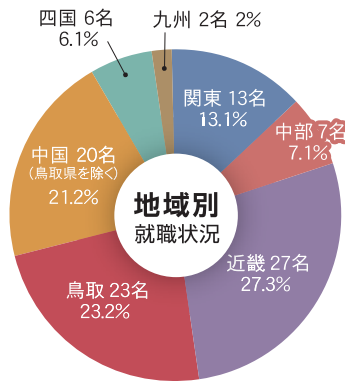

2015年度 就職活動 結果

12期生の就職内定率は98.1%で、開学以来最も高い内定率となりました。景気改善の影響を受け、求人数は増加傾向にあり、大手企業から中小企業まで積極的な採用活動を行っています。

2015年度は就活スケジュールが大幅に変更になりました。会社説明会などの広報活動は3月解禁、面接などの選考活動は8月解禁となり、就活スケジュールは後ろ倒しになりました。先輩達とは異なるスケジュールの中での就職

活動は不安が多いながらも、学生達は行動量を増やし、視野を広げながら積極的に就職活動に取り組み、自身が納得いく企業から内定を得られるまでチャレンジする学生も多く見られました。

学生達は、大学で身に付けた専門知識や行動力、大学時代に取り組んだ多くの経験などを持って、社会人としての新生活に胸を膨らませながら卒業していきました。これからの社会の中で大いに活躍してくれるものと期待しています。

環境学部 環境学科 < 主な就職・進学先一覧 >

【公務員】赤穂市/尼崎市/香美町/倉吉市/鳥取県/広島県(教員)/兵庫県(教員)/防衛省/八頭町/若桜町
【一般企業】<建設業> 広島緑地建設/パナソニックホームエンジニアリング/米子ガス産業<製造業> 秋川牧園/安泰ニット/伊東電機紀州技研工業/ダイケン/太平洋所/鳥取県畜産協同組合/武蔵野/山崎製パン<電気・ガス・熱供給・水道業> アイ・テック<運輸業・郵便業> 九州旅客鉄道/日本郵便<卸売業・小売業> アイビー化粧品/石川マテリアル/イボキン/山陰酸素工業島津理化/東海溶材/中山福/ファミリーマート/モンベル<金融業・保険業> アミタホールディングス/伊予銀行/全日信販<不動産業・物品賃貸業> 穴吹興産<学術研究・専門・技術サービス業> エイト日本技術開発/サンテクノス/上越環境科学センター<複合サービス業> 相生市農業協同組合<サービス業(他に分類されないもの)> 三光/大栄環境/タケエイ/ツネイシカムテックス/東洋産業/東洋テック/JCBエクス ほか

【進学】鹿児島大学大学院/公立鳥取環境大学大学院/鳥根大学大学院/筑波大学大学院/鳥取大学大学院/広島大学大学院/兵庫県立大学大学院/福井県立大学大学院/福岡県教育大学大学院/University of East Anglia

※企業名は業種別50音順/地域は就職内定先の本社所在地/株式会社等省略/2016年3月卒業生実績

経営学部 経営学科 < 主な就職先一覧 >

【公務員】岡山県(学校事務)/鳥取県警察/鳥取市/長崎県警察/福山市/防衛省
【一般企業】<建設業> 大和ハウス工業/中村建設<製造業> 赤穂化成/寿製菓/太平洋所/テンパール工業/丸和/林業/武蔵野<電気・ガス・熱供給・水道業> 大牟田ガス<情報通信業> アクシス/関電システムソリューションズ/新日本海新聞社/テレビせとうち<運輸業・郵便業> 四国旅客鉄道/鶴崎海陸運輸/西日本旅客鉄道/日本郵便/WILLER TRAINS<卸売業・小売業> 山陰酸素工業/山陰三菱電機機器販売/生活協同組合コープさっぽろ/デザインアーク/西日本メディカルリンク/日興商会/パナソニックコンシューマーマーケティング/ハローズ<金融業・保険業> あいおいニッセイ同和損保/伊予銀行/SMBC日興証券/香川銀行/山陰合同銀行/鳥根銀行/商工組合中央金庫/中国銀行/鳥取銀行/鳥取県信用保証協会/鳥取県農業信用基金協会/トマト銀行/日本海信販/両備信用組合/ゆうちょ銀行/米子信用金庫<学術研究・専門・技術サービス業> 近宣/神戸新聞事業社/昭和設計/トーホー<宿泊業・飲食サービス業> 休暇村協会<教育・学習支援業> 鳥根大学<複合サービス業> 鳥根県農業協同組合/鳥取いなば農業協同組合/鳥取西部農業協同組合/福山市農業協同組合<サービス業(他に分類されないもの)> 岡山県商工会連合会/東京コンサルティングファーム ほか