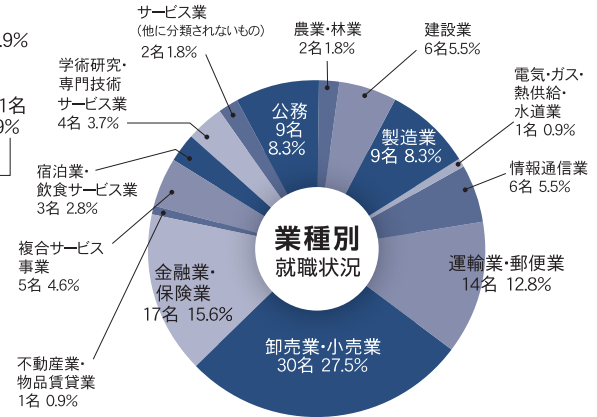

※企業名は業種別50音順/地域は就職内定先の本社所在地/株式会社等省略/2016年3月卒業生実績