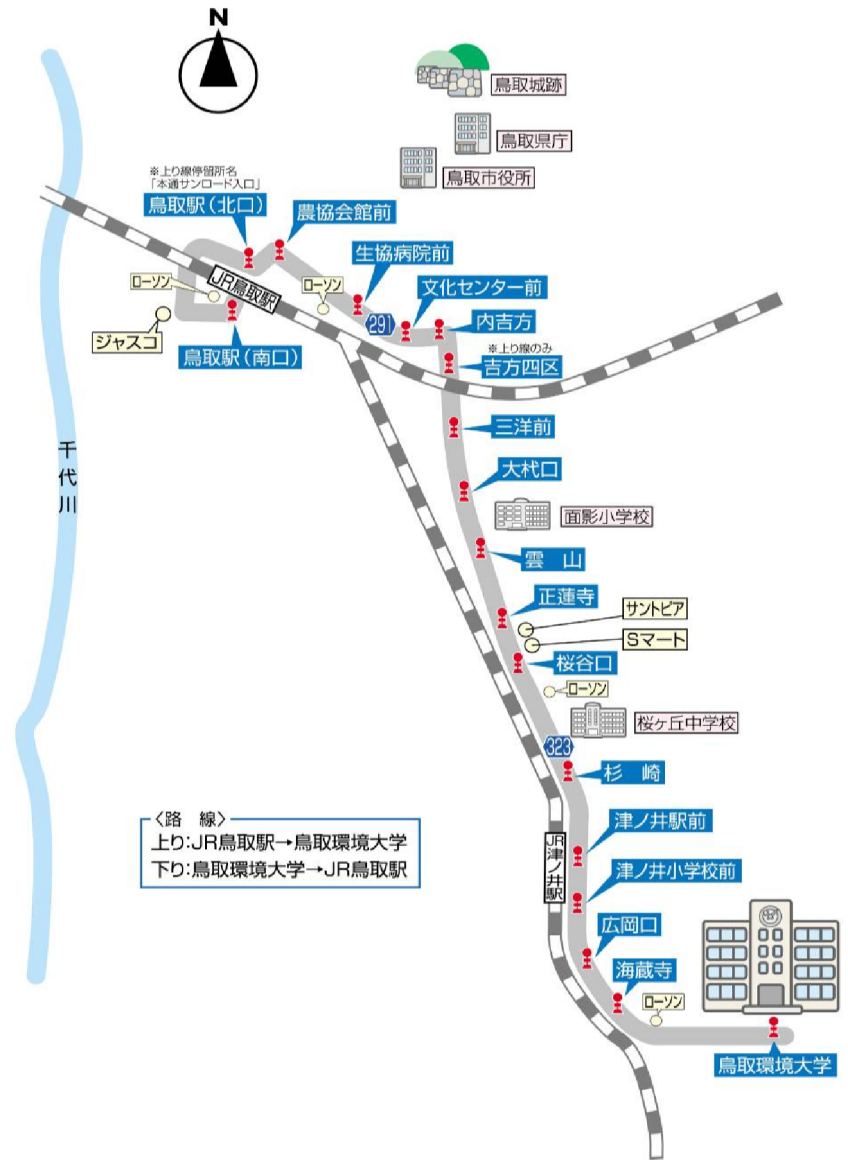

送迎バスのご案内

JR鳥取駅～鳥取環境大学間の送迎バスを運航します。

乗車方法

TUESスクールバスが走行します。
 路線上のバス停留所で挙手、停車のうえ乗車してください。

路線

路線図及び停留所は、右の図をご参照ください。主な停留所の位置は、下の図のとおりです。なお、停留所以外の場所での乗降はできませんのでご了承ください。

※上り線停留所名「本通サンロード入口」

運行時刻表

上り〔JR鳥取駅 鳥取環境大学〕

停留所	発車時刻
JR鳥取駅南口	13:25
JR鳥取駅北口	13:30
路線バス停留所)	～適宜停車～
JR津ノ井駅	13:42
路線バス停留所)	～適宜停車～
鳥取環境大学	13:45

下り 鳥取環境大学 JR鳥取駅〕

停留所	発車時刻
鳥取環境大学	15:45
路線バス停留所)	～適宜停車～
JR津ノ井駅	15:49
路線バス停留所)	～適宜停車～
JR鳥取駅北口	16:06
JR鳥取駅南口	16:10

TUESスクールバス 路線図・バス停位置図

〈路線〉
 上り:JR鳥取駅→鳥取環境大学
 下り:鳥取環境大学→JR鳥取駅