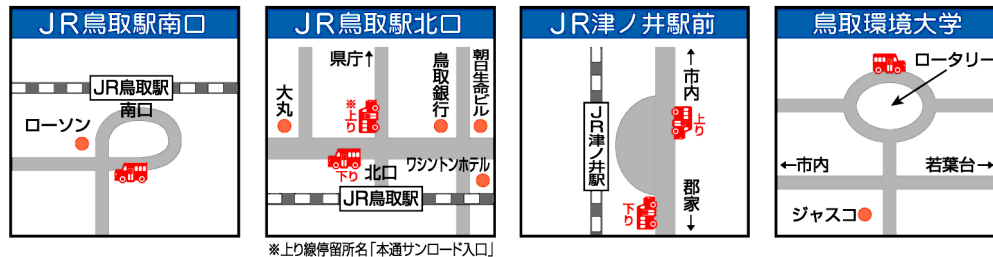

送迎バスのご案内

JR鳥取駅～鳥取環境大学間の送迎バスを運航します。

乗車方法

TUESスクールバスが走行します。
 路線上のバス停留所で挙手、停車のうえ乗車してください。

路線

路線図及び停留所は、右の図をご参照ください。主な停留所の位置は、下の図のとおりです。なお、停留所以外の場所での乗降はできませんのでご了承ください。

※上り線停留所名「本通サンロード入口」

運行時刻表

TUESスクールバス 路線図・バス停位置図

〈路線〉
 上り:JR鳥取駅→鳥取環境大学
 下り:鳥取環境大学→JR鳥取駅